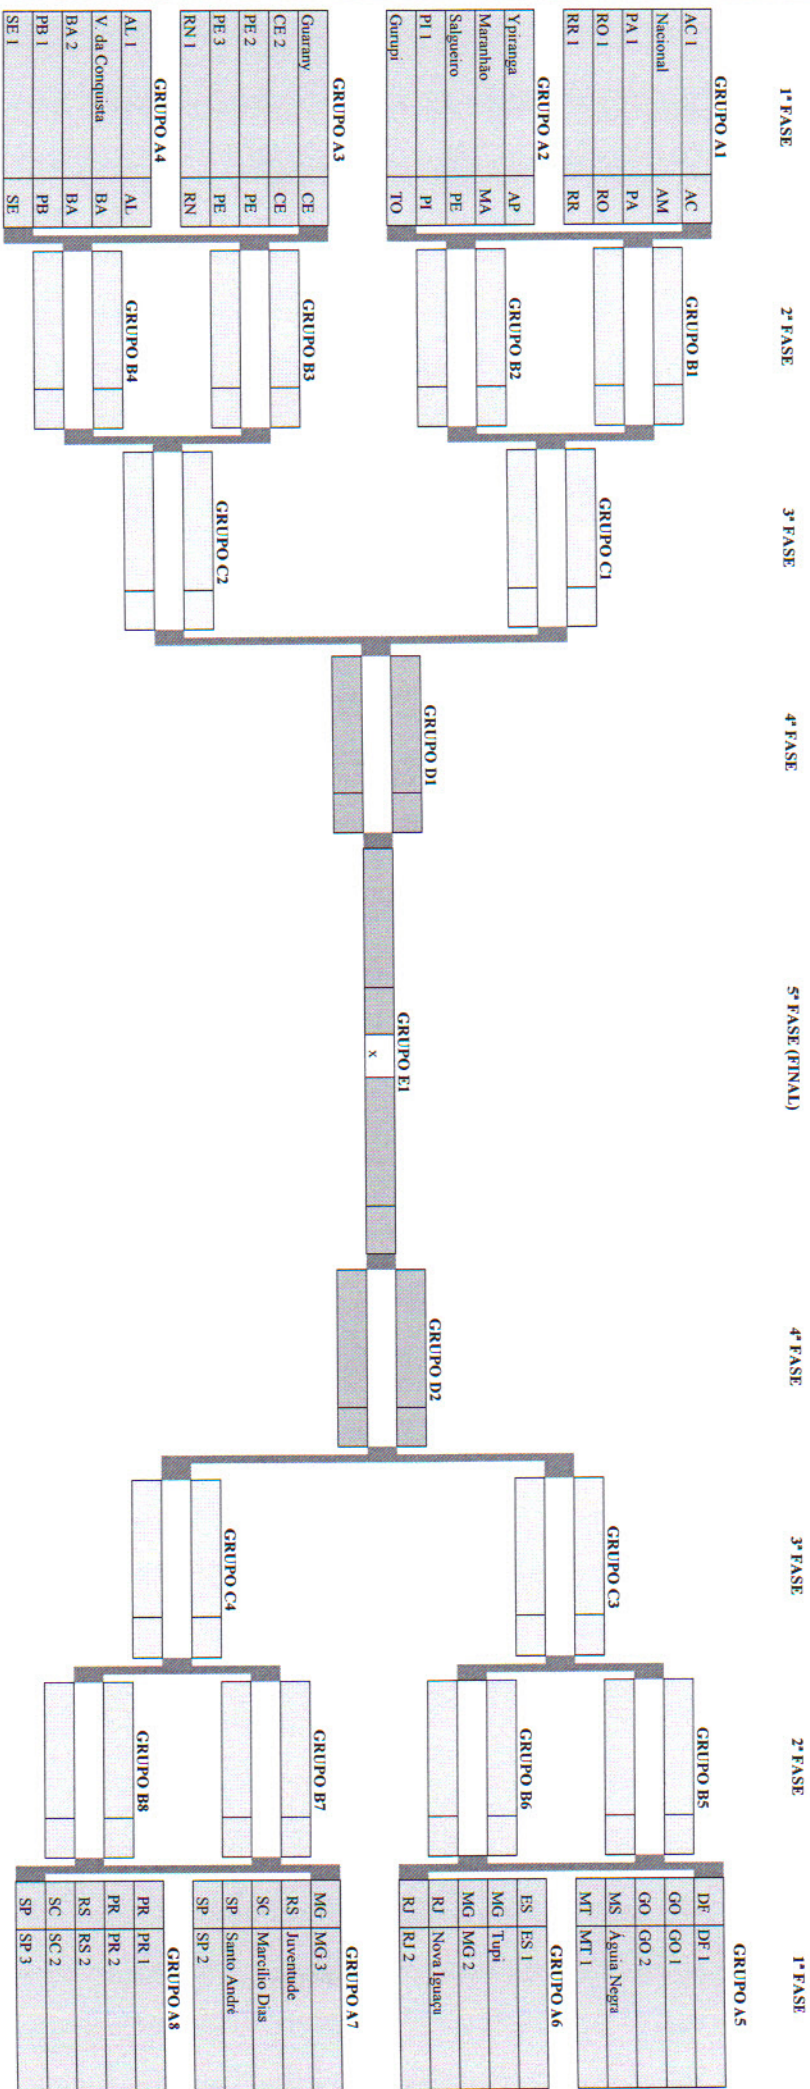

## SÉRIE D/2013

### DIAGRAMA DAS FASES

**Data das Fases:**

- 1ª Fase: 02 e 09/06, 07, 14, 21 e 28/07, 04, 11, 18 e 25/08,
- 2ª Fase: 01 e 08/09,
- 3ª Fase: 15 e 22/09,
- 4ª Fase (Semifinal): 29/09 e 06/10,
- 5ª Fase (Final): 13 e 20/10